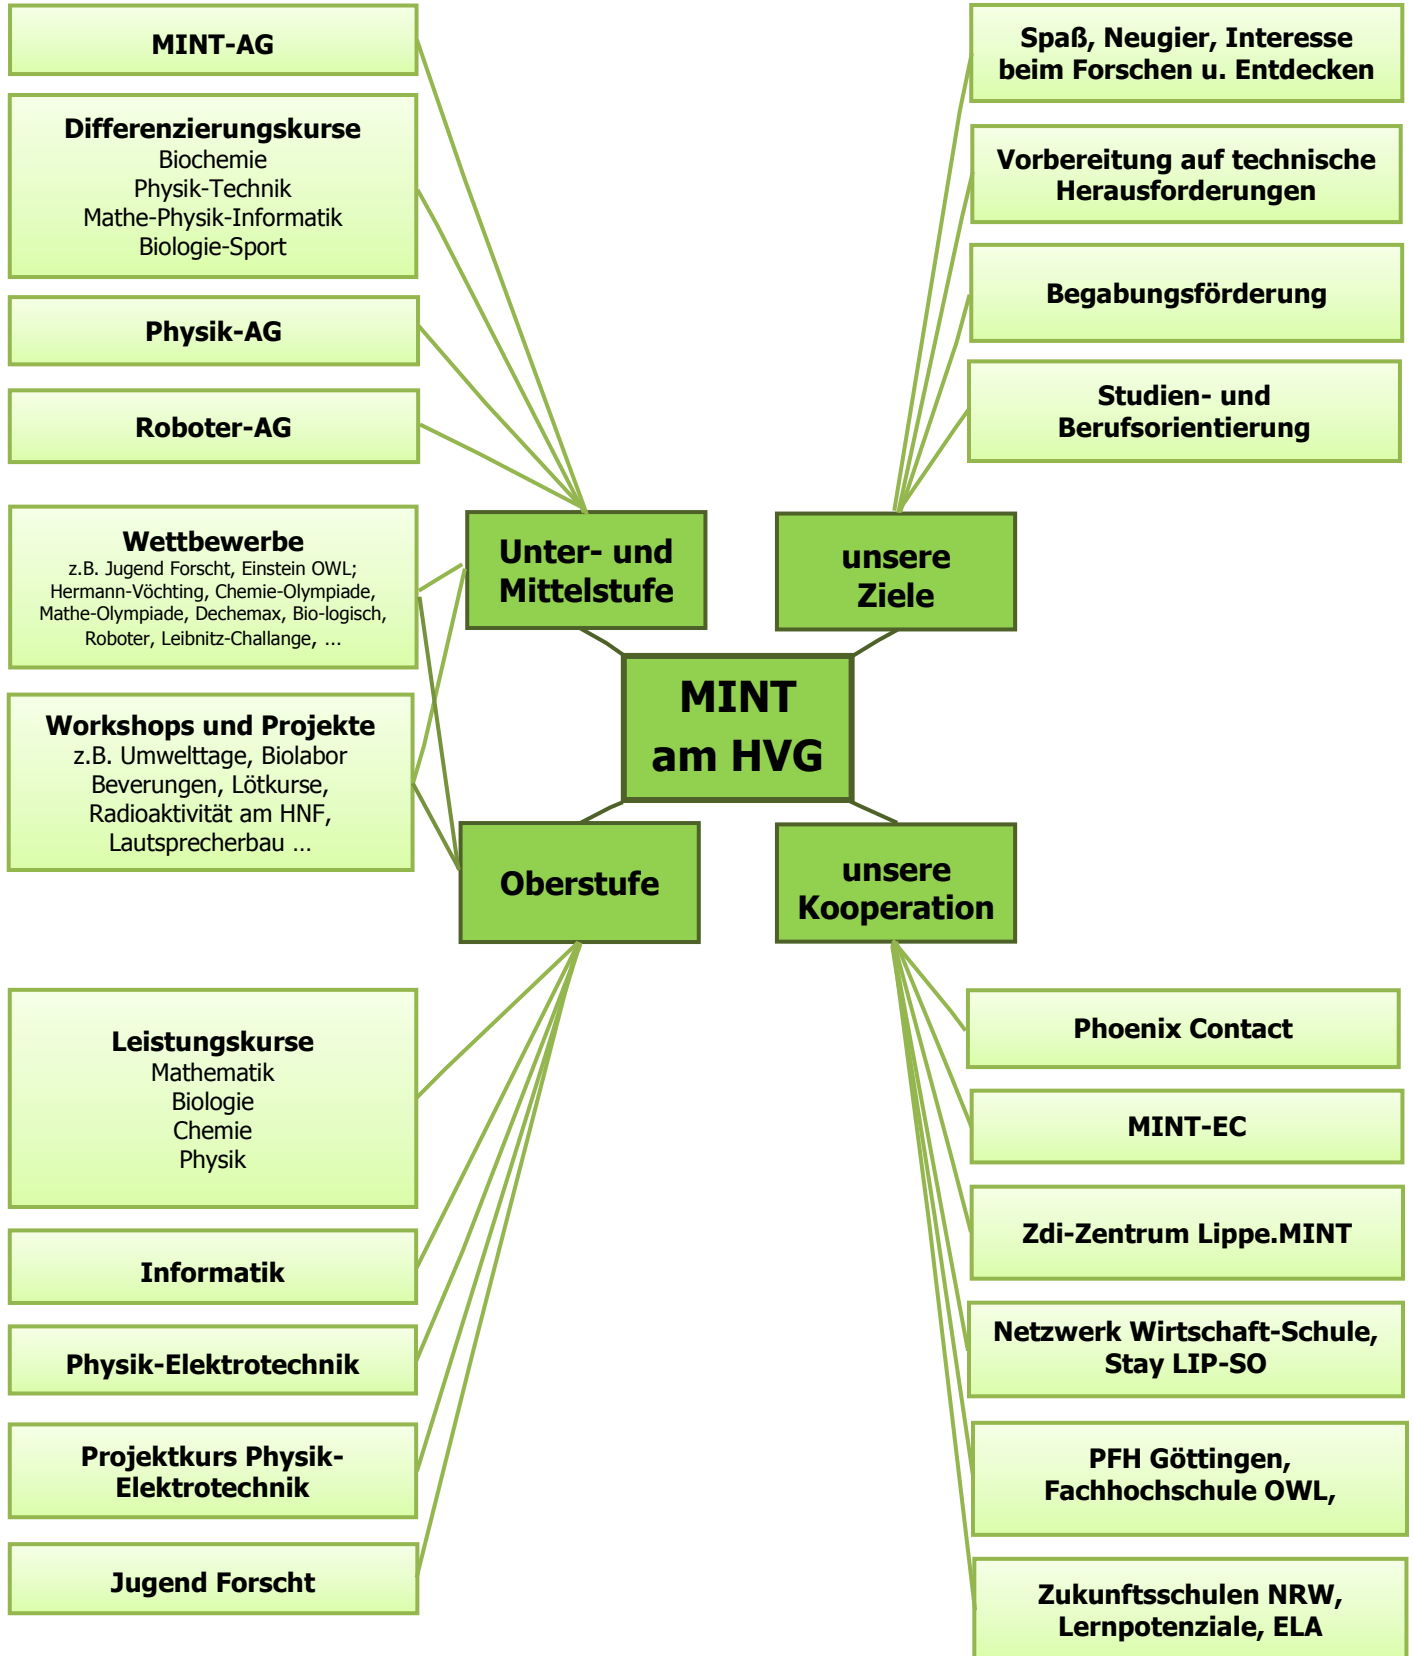

MINT am HVG

Ansprechpartnerinnen:
Frau Edeler, Frau Dürschke
<http://gymnasium-blomberg.de/mint/>